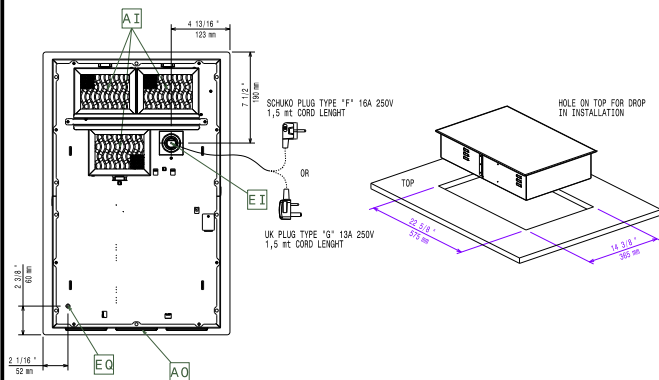

Kort specifikation

Pos.

Induktionshäll för drop-in installation med en 4 mm tjock och robust glaskeramikhäll. Anslutning med 1-fas. Tillverkad helt i rostfritt stål (AISI 304). Touch skärm för maximal synlighet med inställningar för effekt och timer. Tvåfärgat användargränssnitt (vitt och rött) gör det enklare att läsa av skärmen. Låsfunktion som gör att dina inställningar inte kan ändras av misstag under tillagning. Digitalt meddelande som varnar för het yta. Automatisk omkonfigurering och snabb värmeöverföring vid kontakt med kokkärn avsedda för induktionshällar. Lämplig för kastruller och pannor med en diameter på 120 mm till 340 mm. IPx4 vattenskydd.

Topp

Sida

EI = Elektrisk anslutning
EO = Eluttag

Other

Elektricitet

Spänning:	600876 (EIHDEDOMCS)	220-240 V/1N ph/50-60 Hz
Total watt:		3.5 kW
Stickkontakt typ:		CE-SCHUKO
Minsta amperebehov:		13A

Viktig information

Ytermått, bredd	392 mm
Ytermått, djup	592 mm
Ytermått, höjd	127 mm
Nettovikt:	14.5 kg